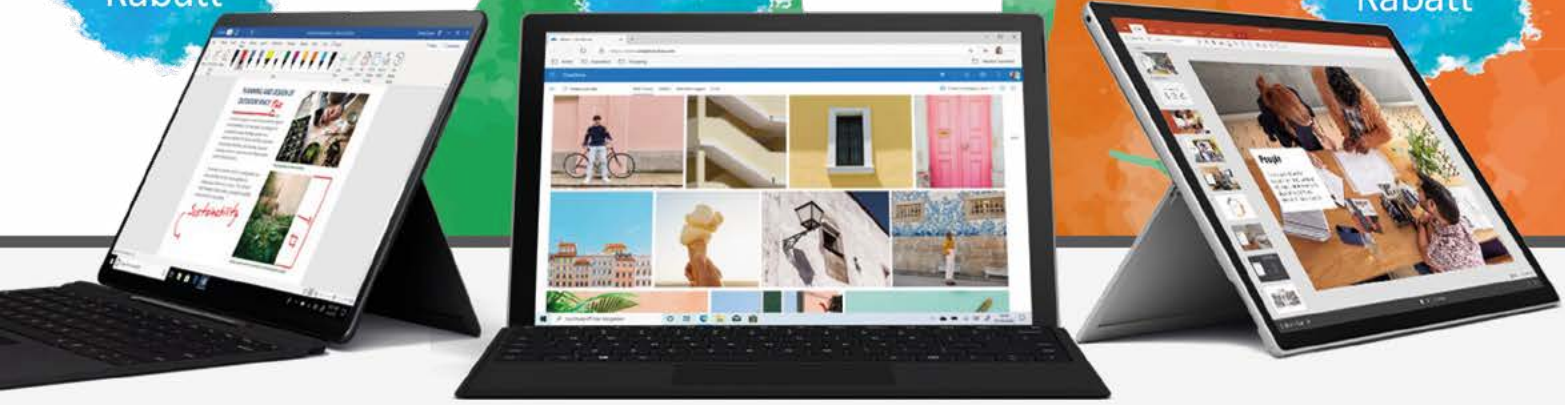

Sartisoohn
SYSTEMHAUS

Bis zu
**12%
Rabatt***

Bis zu
**15%
Rabatt***

Bis zu
**15%
Rabatt***

Surface Pro X

Ultraschlank und grenzenlose Konnektivität

Die perfekte Balance

Schlankes Design und ultimative Mobilität vereint im dünnsten 2-in-1-System aller Zeiten mit hauchdünnen Frontrahmen, die Ihren Ideen viel Raum auf dem brillanten 13-Zoll Touchscreen geben.

● Mattschwarz

Surface Pro X Slim Pen und Signature Keyboard oder Surface Pro X Keyboard

Surface Pro 7

Ultraleicht und vielseitig

Vom Gewöhnlichen abheben

Bessere Leistung und mehr Vielseitigkeit vereinen sich wie nie zuvor in diesem klassischen, ultraleichten und vielseitigen 2-in-1-Gerät, das sich besser als je zuvor an Ihre Arbeitsweise anpasst.

● Platin ● Mattschwarz

Surface Type Cover

Surface Pro LTE

LTE-Mobilität ohne Kompromisse

Unvergleichbare Vielseitigkeit

Dank schneller und leistungsfähiger LTE-Konnektivität, die mit Ihrer Kreativität Schritt halten kann erledigen Sie Ihre Arbeit ohne eine öffentliche Internetverbindung nutzen zu müssen.